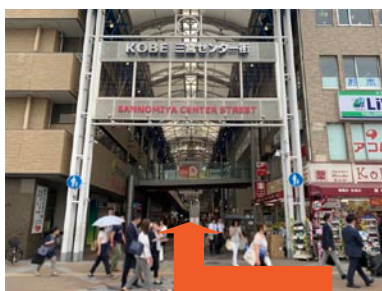

### ◆ JR三ノ宮駅 西口からの道順 ◆

① JR西口改札を左に進み、エスカレーターをおります。

② 信号を渡り、直進します。

③ マルイの前を直進します。

④ 右側の三宮センター街に入ります。

⑤ 頭上に1丁目の標識がある角を左に曲がります。

⑥ ローソンの前の横断歩道を渡り、直進します。

⑦ 横断歩道を渡り、ステンドグラスが目印のビルの6階です。