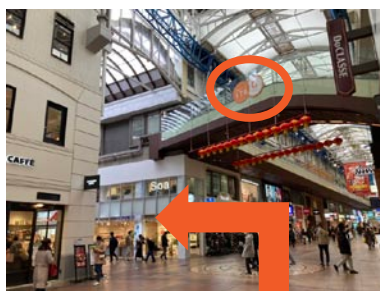

### ◆ JR三ノ宮駅 西口からの道順 ◆

① JR西口改札を左に進み、エスカレーターをおります。

② 信号を渡り、直進します。

③ マルイの前を直進します。

④ 右側の三宮センター街に入ります。

⑤ 頭上に1丁目の標識がある角を左に曲がります。

⑥ ローソンの前の横断歩道を渡り、直進します。

⑦ 横断歩道を渡り、ステンドグラスが目印のビルの6階です。