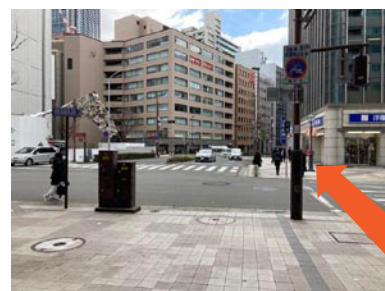

### ◆ JR三ノ宮駅 西口からの道順 ◆

① JR西口改札を左に進み、エスカレーターをおります。

② 信号を渡り、直進します。

③ マルイの前を直進します。

④ 右側の三宮センター街に入ります。

⑤ 頭上に1丁目の標識がある角を左に曲がります。

⑥ ローソンの前の横断歩道を渡り、直進します。

⑦ 横断歩道を渡り、ステンドグラスが目印のビルの6階です。